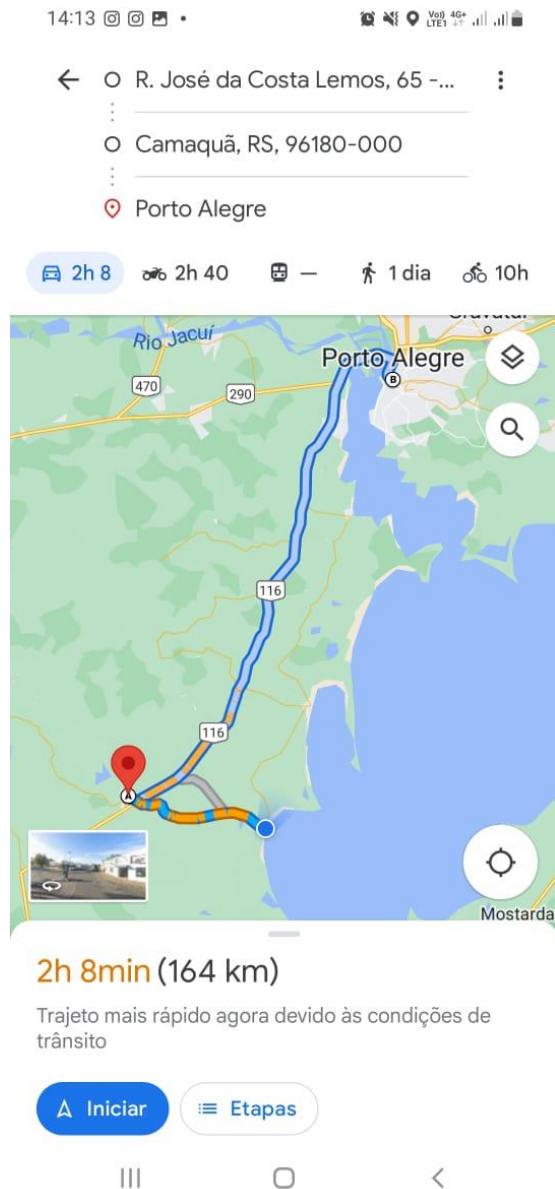

BOLETIM 14 - 2022/23

4ª.1 Etapa CIRCUITO VIVA RS: Arambaré (19/11)

Início 07h30 (Veja programação abaixo)

MELHOR ROTA PARA CHEGAR AO LOCAL DA PROVA:

:: **ATENÇÃO:** A melhor rota para chegar ao local da prova é ir até a Cidade de Camaquã, RS e na rótula dobrar conforme abaixo a imagem. Com esse caminho virá sempre com estrada asfaltada.

Exemplo para quem vem de Porto Alegre, RS. No Aplicativo coloque 1º: Camaquã, RS e (2º) depois o endereço da prova (Rua José Costa Lemos, 65, Arambaré, RS).

:: **LOCAL:** Centro de Evento Inúbia: Rua José Costa Lemos, 65, Arambaré, RS.